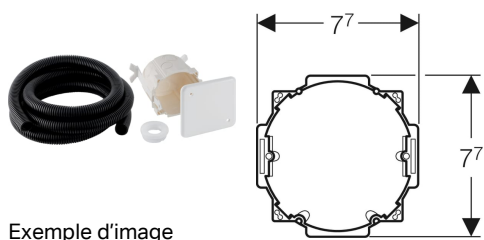

Kit d'encastrement Geberit pour rinçage forcé hygiénique

Utilisation

- Pour montage encastré
- Pour l'insertion des câbles de raccordement et de capteur

Contenu de la livraison

- Boîte d'encastrement
- Couvercle de boîte d'encastrement
- 2 clips de fixation
- Entrée gaine
- Fourreau, longueur 4,8 m