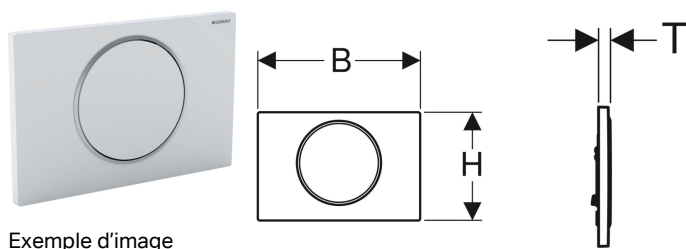

Plaque de déclenchement Geberit Sigma10, pour rinçage interrompable

Exemple d'image

Utilisation

- Pour le déclenchement du rinçage des réservoirs à encastrer Geberit Sigma

Caractéristiques

- Déclenchement frontal

Contenu de la livraison

- Cadres de fixation
- 2 boulons d'écartement

- Tiges de déclenchement à isolation phonique, ajustement rapide sans outil

Caractéristiques techniques

Force de déclenchement | < 20 N

- Tige de déclenchement
- Levier d'interruption

N° de réf.	Couleur / surface	Matériau	B	H	T
115.758.KH.5	Plaque et touche : chromé brillant Anneau design : chromé mat	Matière synthétique	24.6 cm	16.4 cm	1.4 cm
115.758.KJ.5	Plaque et touche : blanc Anneau design : chromé brillant	Matière synthétique	24.6 cm	16.4 cm	1.4 cm
115.758.KK.5	Plaque et touche : blanc Anneau design : doré	Matière synthétique	24.6 cm	16.4 cm	1.4 cm
115.758.KL.5	Plaque : blanc Anneau design et touche : chromé mat	Matière synthétique	24.6 cm	16.4 cm	1.4 cm
115.758.KM.5	Plaque et touche : noir Anneau design : chromé brillant	Matière synthétique	24.6 cm	16.4 cm	1.4 cm
115.758.KN.5	Plaque et touche : chromé mat Anneau design : chromé brillant	Matière synthétique	24.6 cm	16.4 cm	1.4 cm
115.758.SN.5	Plaque et touche : brossé, revêtement facile à nettoyer Anneau design : poli	Acier inoxydable	24.6 cm	16.4 cm	1.4 cm
115.758.JT.5	Plaque et touche : mat blanc laqué, revêtement facile à nettoyer Anneau design : poli	Acier inoxydable	24.6 cm	16.4 cm	1.4 cm
115.758.14.5	Plaque et touche : noir mat laqué, revêtement facile à nettoyer Anneau design : poli	Acier inoxydable	24.6 cm	16.4 cm	1.4 cm
115.758.JQ.5	Plaque et touche : laqué chromé mat, revêtement facile à nettoyer Anneau design : chromé brillant	Matière synthétique	24.6 cm	16.4 cm	1.4 cm