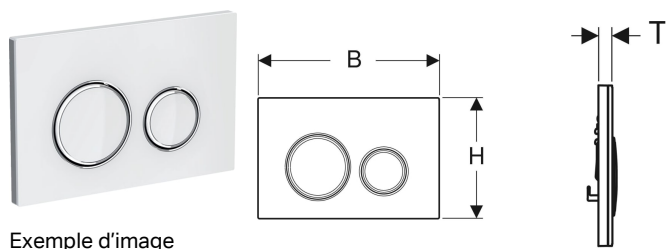

## Plaque de déclenchement Geberit Sigma21, pour rinçage double touche, couleur métallisée chromé

Exemple d'image

### Utilisation

- Pour le déclenchement du rinçage des réservoirs à encastrer Geberit Sigma

### Caractéristiques techniques

Force de déclenchement | < 20 N

- 2 tiges de déclenchement

N° de réf.	Couleur / surface	Matériau	B	H	T
115.884.SI.1	Plaque de montage et anneaux design : chromé Plaque de recouvrement et touches : blanc	Zinc moulé sous pression / verre	24.6 cm	16.4 cm	1.4 cm
115.884.SJ.1	Plaque de montage et anneaux design : chromé Plaque de recouvrement et touches : noir	Zinc moulé sous pression / verre	24.6 cm	16.4 cm	1.4 cm
115.884.00.1	Plaque de montage et anneaux design : chromé Plaque de recouvrement et touches : spécifique au client	Zinc moulé sous pression	24.6 cm	16.4 cm	1 cm
115.884.JM.1	Plaque de montage et anneaux design : chromé Plaque de recouvrement et touches : ardoise Mustang	Zinc moulé sous pression / ardoise (produit naturel)	24.6 cm	16.4 cm	1.4 cm
115.884.JV.1	Plaque de montage et anneaux design : chromé Plaque de recouvrement et touches : look béton	Zinc moulé sous pression / céramique	24.6 cm	16.4 cm	1.4 cm
115.884.JX.1	Plaque de montage et anneaux design : chromé Plaque de recouvrement et touches : noyer américain	Zinc moulé sous pression / bois (produit naturel)	24.6 cm	16.4 cm	1.4 cm
115.884.JK.1	Plaque de montage et anneaux design : chromé Plaque de recouvrement et touches : lave	Zinc moulé sous pression / verre	24.6 cm	16.4 cm	1.4 cm
115.884.JL.1	Plaque de montage et anneaux design : chromé Plaque de recouvrement et touches: sable gris	Zinc moulé sous pression / verre	24.6 cm	16.4 cm	1.4 cm